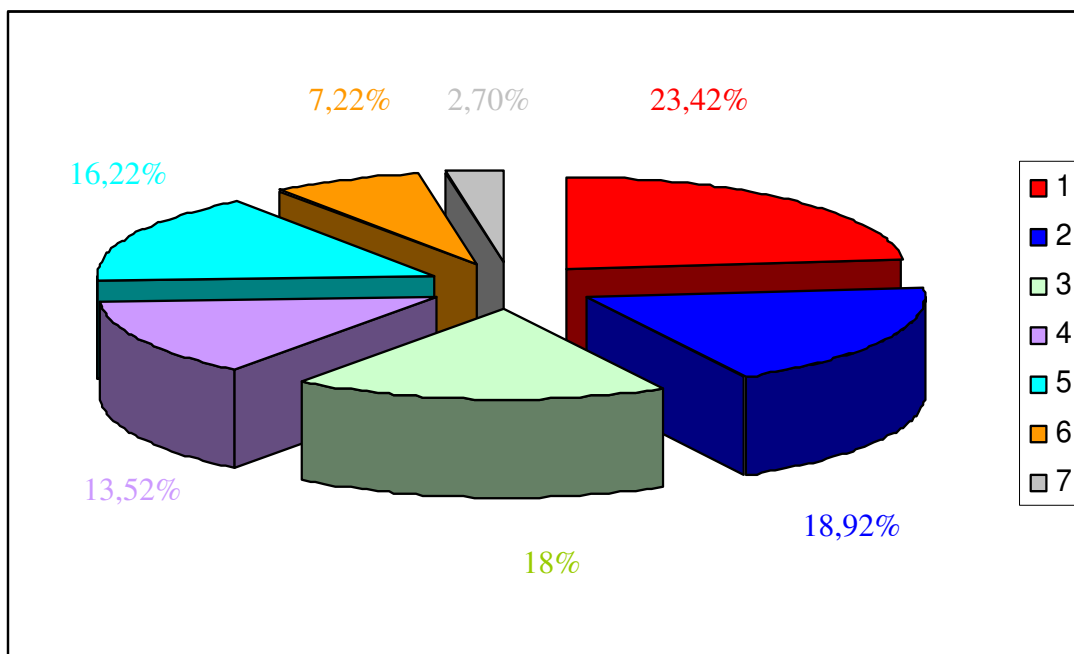

## Statistica admitere liceu 2011

Elevi admiși la		Total	%
1.	<i>C.N. „Frații Buzești” C.N. „Carol I” C.N. „Elena Cuza” C.N. „Șt. Odobleja” C.N. ” Șt. Velovan”</i>	59	53,15
2.	<i>Alte colegii și licee</i>	35	31,53
3.	<i>Grupuri școlare</i>	17	15,32

### Statistica mediilor de admitere 2011

	Note	Total	%
1.	10,00 – 9,50	26	23,42
2.	9,49 – 9,00	21	18,92
3.	8,99 – 8,50	20	18
4.	8,49 – 8,00	15	13,52
5.	7,99 – 7,00	18	16,22
6.	6,99 – 6,00	8	7,22
7.	5,99 – 5,50	3	2,70