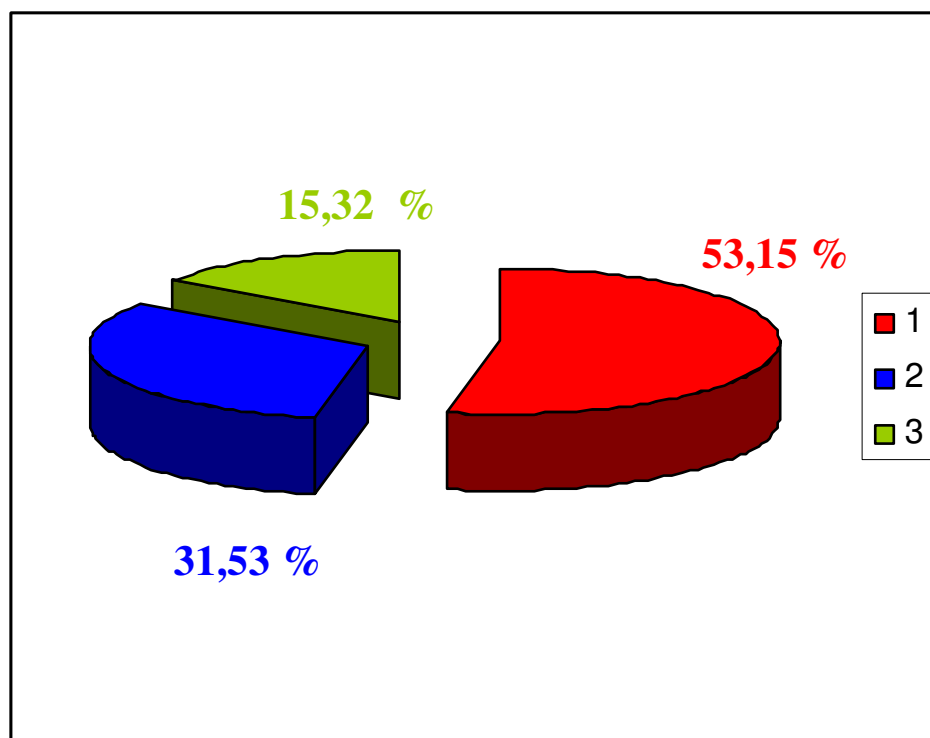

## Statistica admitere liceu 2011

Elevi admiși la		Total	%
1.	<i>C.N. „Frații Buzești” C.N. „Carol I” C.N. „Elena Cuza” C.N. „Șt. Odobleja” C.N. ” Șt. Velovan”</i>	59	53,15
2.	<i>Alte colegii și licee</i>	35	31,53
3.	<i>Grupuri școlare</i>	17	15,32

### Statistica mediilor de admitere 2011

	Note	Total	%
1.	10,00 – 9,50	26	23,42
2.	9,49 – 9,00	21	18,92
3.	8,99 – 8,50	20	18
4.	8,49 – 8,00	15	13,52
5.	7,99 – 7,00	18	16,22
6.	6,99 – 6,00	8	7,22
7.	5,99 – 5,50	3	2,70